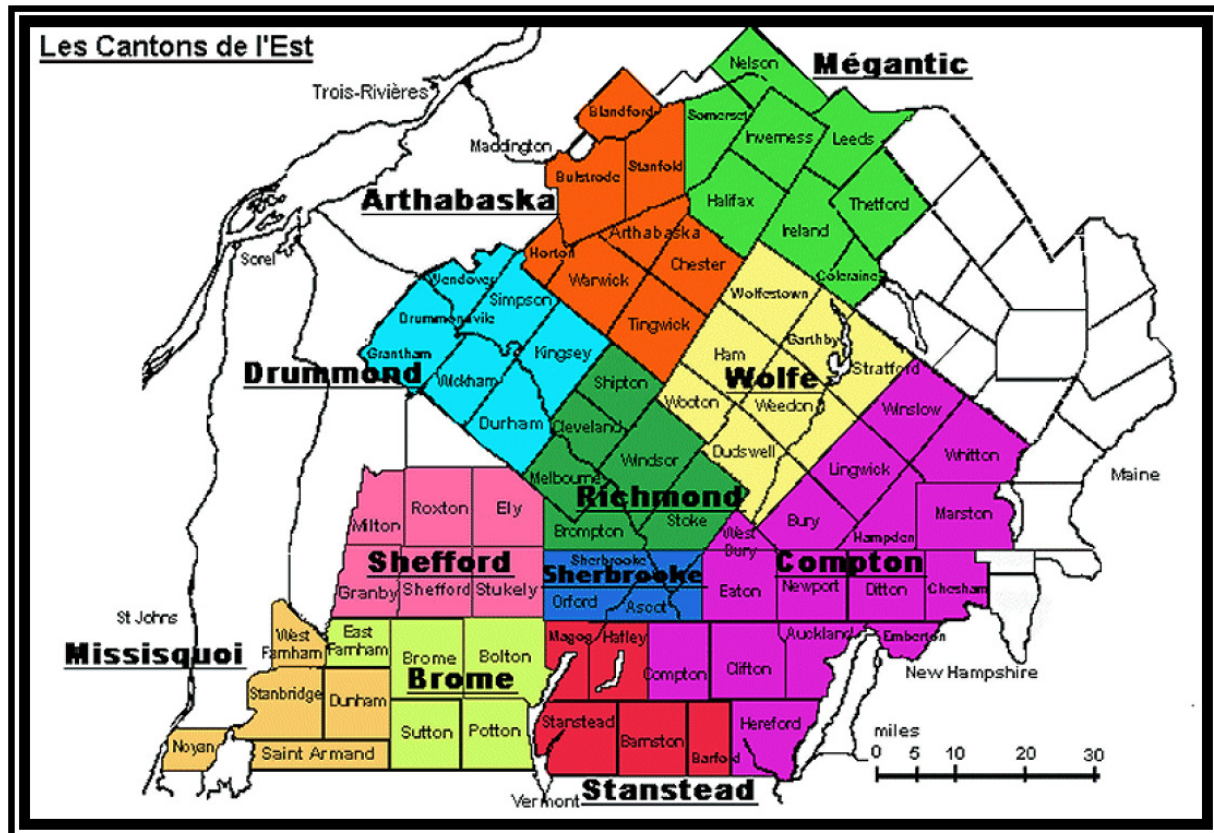

Plus Sincères Américains par l'Écriture Française

Pub 86  
Année de parution : 2007

**Mariages du comté de Mégantic**

1830 - 1970

Pub 86

**Mariages: 27 677 actes**

**4 volumes**

**1 796 pages**

Suite ...

<u>Localité</u>	<u>Paroisse</u>	<u>Fondation</u>	<u>Nombre</u>
Black Lake (Lac Noir)	St-Désiré	1890	1890
Coleraine	St-Joseph	1917	657
Inverness	St-Athanase	1859	1123
Laurierville	Ste-Julie	1854	2271
Leeds	St-Jacques	1855	1430
Lyster	Ste-Anasthasie	1869	1244
N-D-de-Lourdes	N-D-de-Lourdes	1893	365
Plessisville	N-D-de-Fatima	1956	592
Plessisville	St-Calixte	1840	2144
Pontbriand	St-Antoine	1898	588
<b>Protestants</b>			
Robertsonville	Immaculée-Conception	1914	472
Sacré-Coeur-de-Marie	Très-St-Coeur-de-Marie	1840	991
St-Adrien-d'Irlande	St-Adrien	1877	628
Ste-Sophie d'Halifax	Ste-Sophie	1855	1116
St-Ferdinand (Bemierville)	St-Ferdinand	1847	2371
St-Jean-Baptiste-M.-Vianney	St-Jean-Baptiste-M.-Vianney	1925	155
St-Jean-de-Brébeuf	St-Jean-de-Brébeuf	1931	159
St-Pierre-Baptiste	St-Pierre-Baptiste	1886	493
Thetford Mines	N-D-de-la-Présentation	1946	927
Thetford Mines	St-Alphonse	1886	4416
Thetford Mines	Ste-Marthe	1959	164
Thetford Mines	St-Maurice	1906	1633
Thetford Mines	St-Noël-Chabanel	1943	776
Divers non localisés			196
Protestants			876