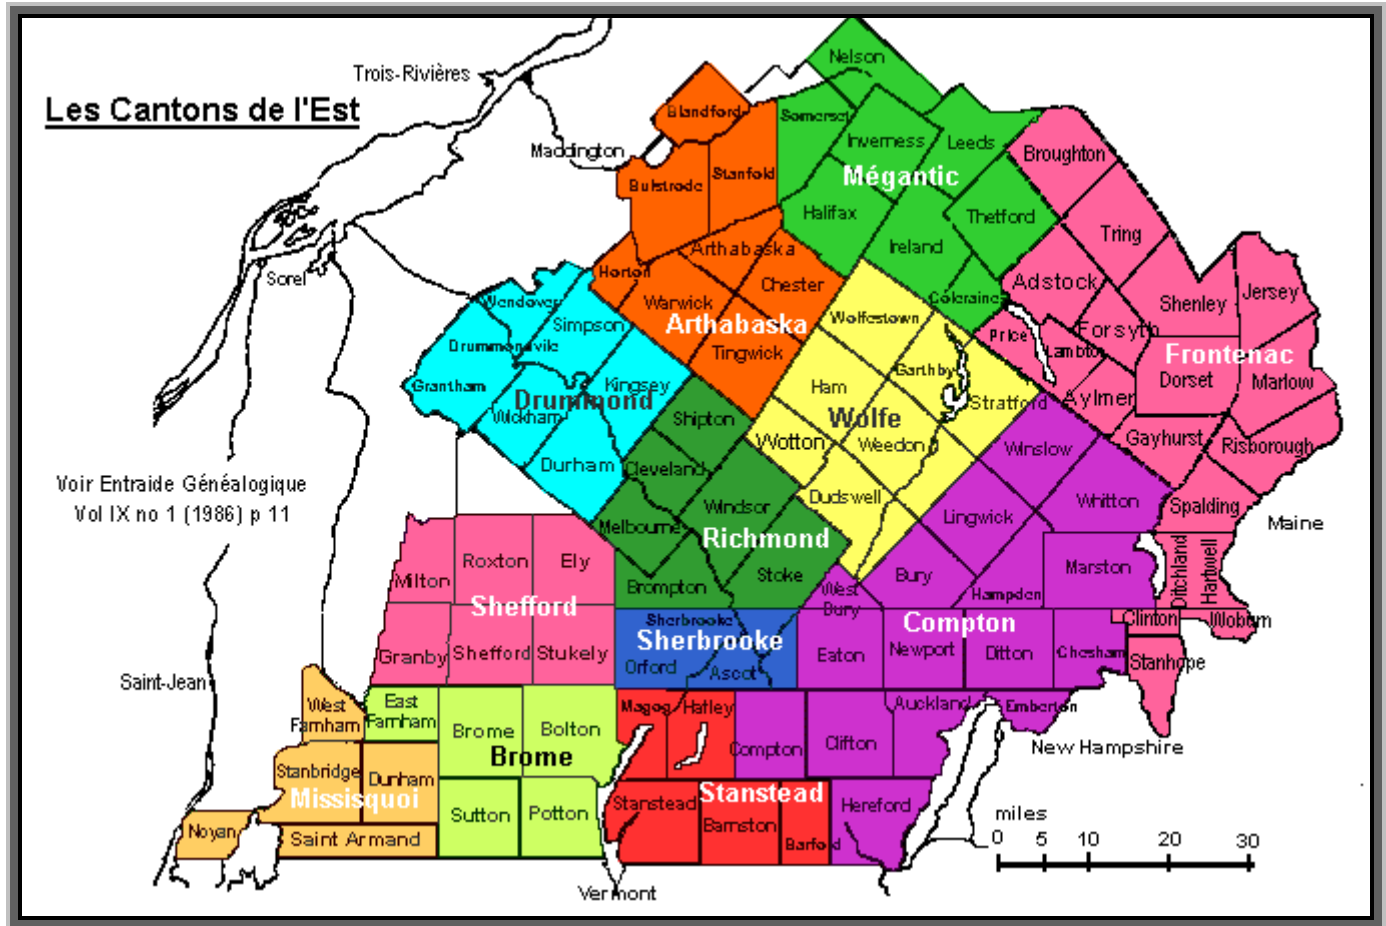

Aux Sources Américaines par l'Entraide Fraternelle

Pub 60  
Année de parution : 2003

Voir Entraide Généalogique  
Vol IX no 1 (1986) p 11

**Mariages protestants du comté de Brome**

**1830 - 1993**

**Baptêmes : 5 284 actes**  
**378 pages**

Tel : 819-821-5414

Suite ...

Liste des entités inventoriées dans le comté de Brome :

|  |            |     |
|--|------------|-----|
| Missionnaire Itinérant - Comté De Brome..... | 1830-1884: | 239 |
| St-André - Sutton.....                       | 1860-1967: | 914 |
| St-Austin - Austin.....                      | 1913-1967: | 121 |
| St-Cajetan - Mansonville.....                | 1881-1993: | 582 |
| St-Édouard - Eastman.....                    | 1886-1993: | 525 |
| St-Édouard - Knowlton.....                   | 1868-1967: | 395 |
| Ste-Marie-Médiatrice - Brigham.....          | 1926-1967: | 165 |
| St-Étienne - St-Étienne-De-Bolton.....       | 1851-1993: | 739 |
| St-François-Xavier - Bromont.....            | 1859-1967: | 898 |
| St-Simon - Abercorn.....                     | 1942-1967: | 84  |
| St-Thomas-Apôtre - South Bolton.....         | 1968-1991: | 74  |
| St-Vincent-Ferrier - Bromont Ouest.....      | 1873-1967: | 547 |