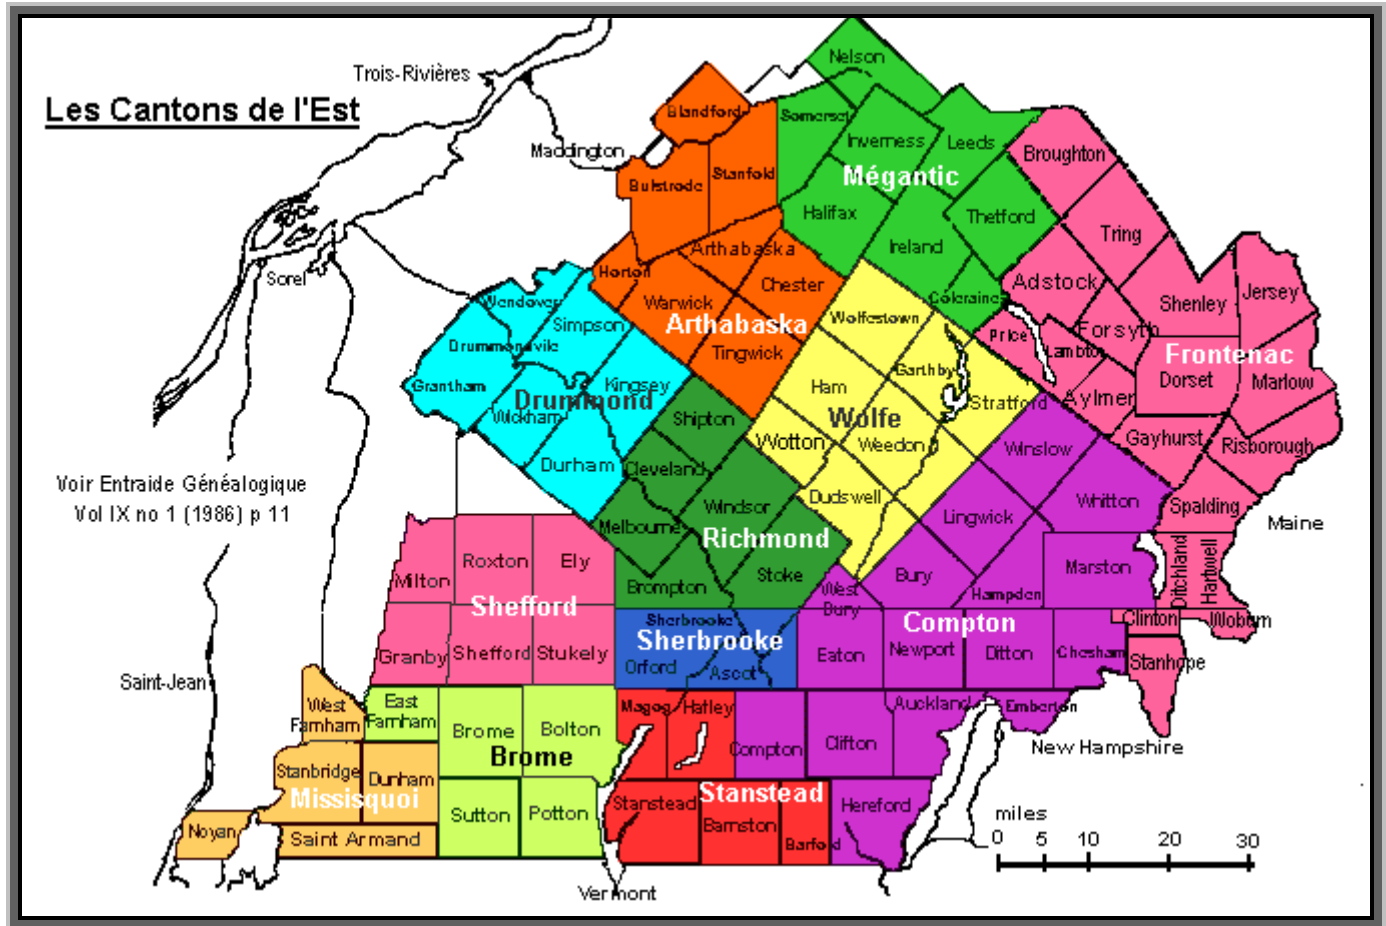

Plus Savants Américains par l'entraide fraternelle

Pub 57
Année de parution : 2003

Mariages protestants du comté de Compton

1816 - 1994

Baptêmes : 3 580 actes
261 pages

Édition papier (reliure allemande): Voir la liste de prix.
Édition cd: Voir la liste de prix.

Anglican - Cookshire.....	1816-1991:	430
Anglican - Dudswell.....	1856-1970:	231
Anglican - Scotstown.....	1888-1912:	18
Anglican - Westbury.....	1885-1904:	29
Baptist - Sawyerville.....	1826-1946:	99
Civil - Stornoway.....	1866-1873:	14
Civil - Whitton.....	1866-1876:	10
Civil - Winslow.....	1854-1969:	43
Congressional - Eaton.....	1865-1901:	65
Iaca - Scotstown.....	1898-1919:	12
Methodist - Birchton.....	1923-1947:	47
Methodist - Bishopton.....	1880-1923:	109
Methodist - Bury.....	1869-1951:	245
Methodist - Cookshire.....	1871-1912:	158
Methodist - East-Angus.....	1901-1948:	105
Methodist - Eaton.....	1895-1909:	21
Methodist - Island Brook.....	1878-1947:	109
Methodist - Sawyerville.....	1855-1933:	344
Presbyterian - Cookshire.....	1817-1921:	30
Presbyterian - Hampden.....	1877-1899:	40
Presbyterian - Lingwick.....	1850-1928:	214
Presbyterian - Marsboro.....	1891-1894:	21
Presbyterian - Megantic.....	1901-1924:	54
Presbyterian - Milan.....	1900-1941:	55
Presbyterian - Sawyerville.....	1894-1931:	30
Presbyterian - Scotstown.....	1872-1941:	132
Presbyterian - Stornoway.....	1883-1899:	13
Presbyterian - Winslow.....	1857-1917:	77
United Church - Bishopton.....	1924-1947:	18
United Church - Bulwer.....	1950-1968:	37
United Church - Bury.....	1952-1980:	44
United Church - Cookshire.....	1913-1974:	66
United Church - East-Angus.....	1900-1992:	142
United Church - Eaton.....	1968-1994:	107
United Church - Lingwick.....	1900-1982:	40
United Church - Megantic.....	-1930:	45
United Church - Sawyerville.....	1903-1982:	186
United Church - Scotstown.....	1940-1984:	34